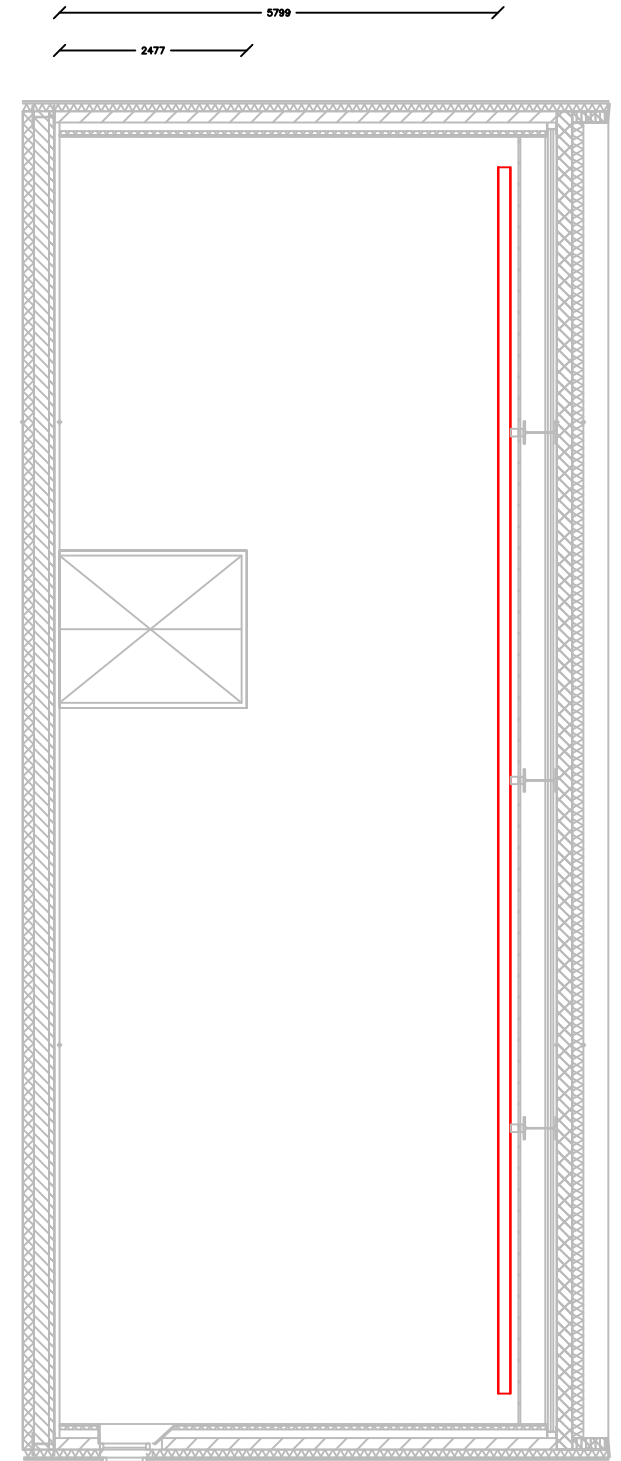

Hoogte tot bint 5770

**NT** het Nationale Toneel

Schaal: 1:100

Voorstelling :

Opmerking:

Zaal 2

Datum: 29-8-'07 Get. door: LT