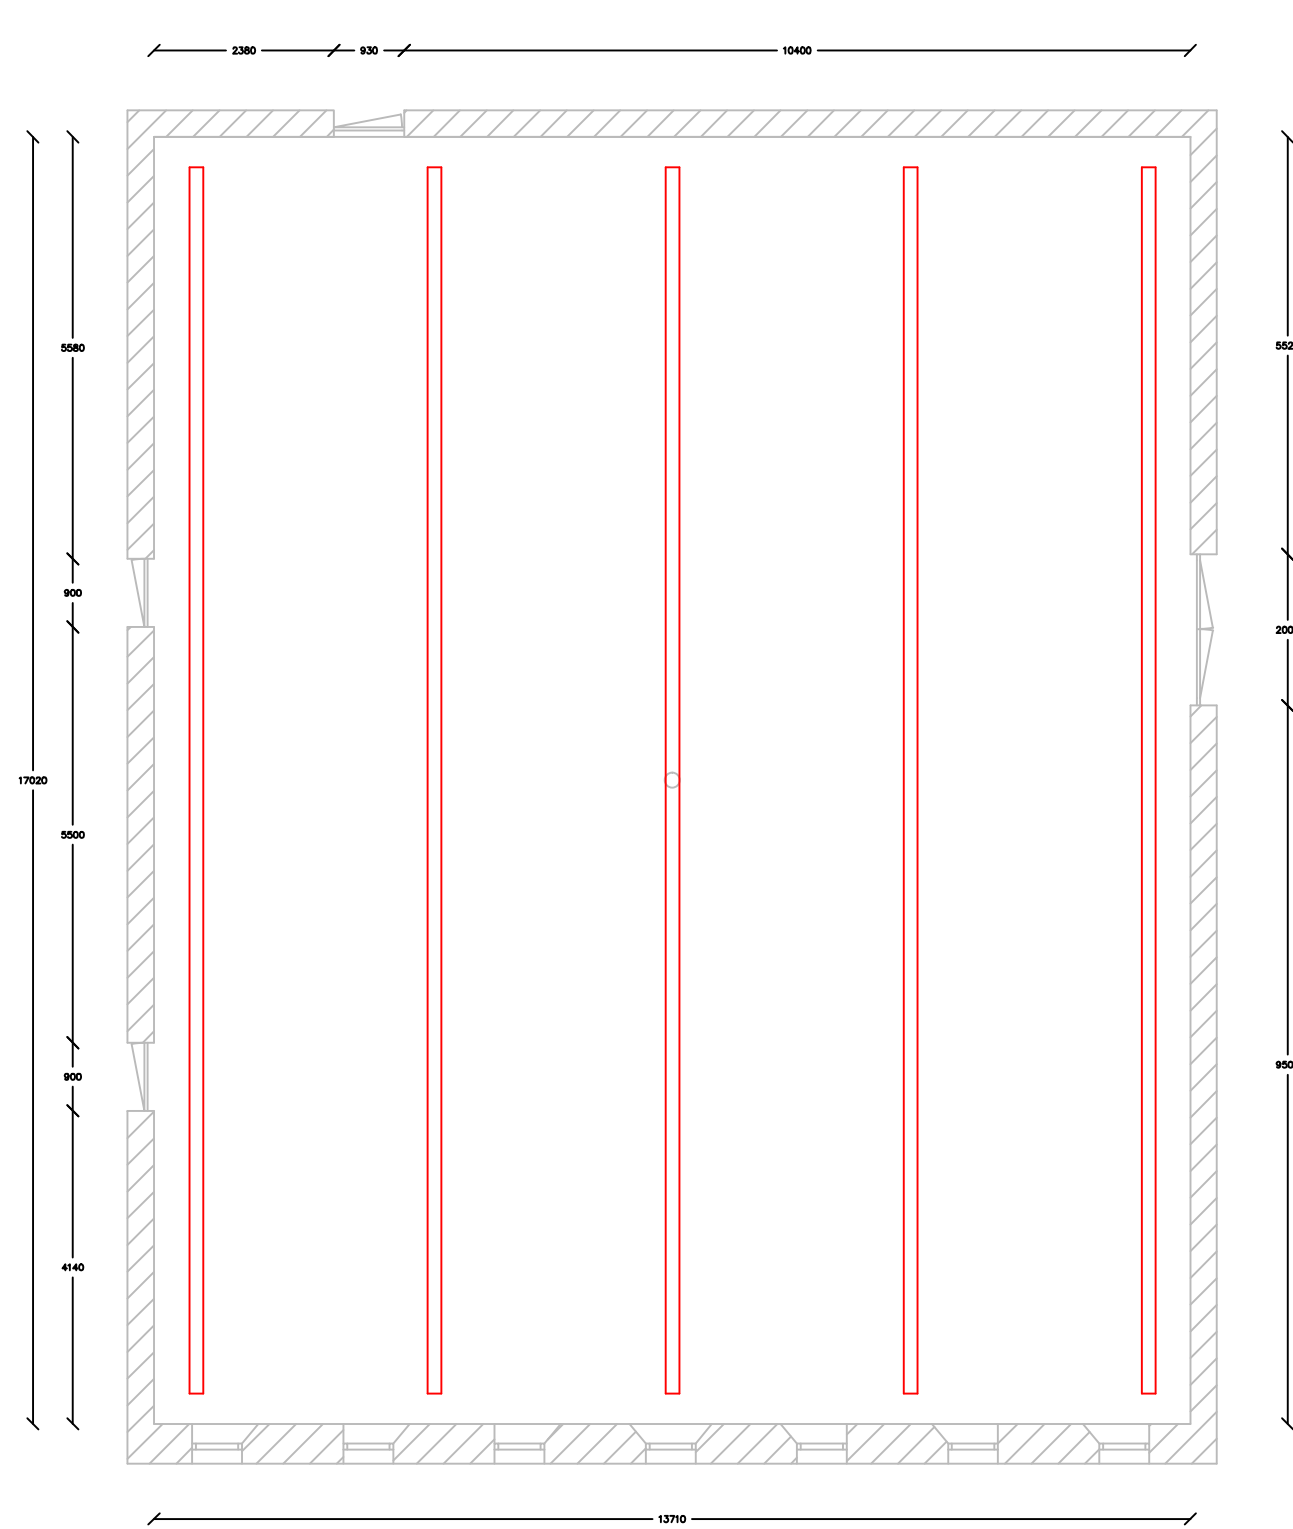

Hoogte tot bint 5770

**NT** het Nationale Toneel

Schaal: 1:100

Voorstelling :

Opmerking:

Zaal 2

Datum: 29-8-'07 Get. door: LT