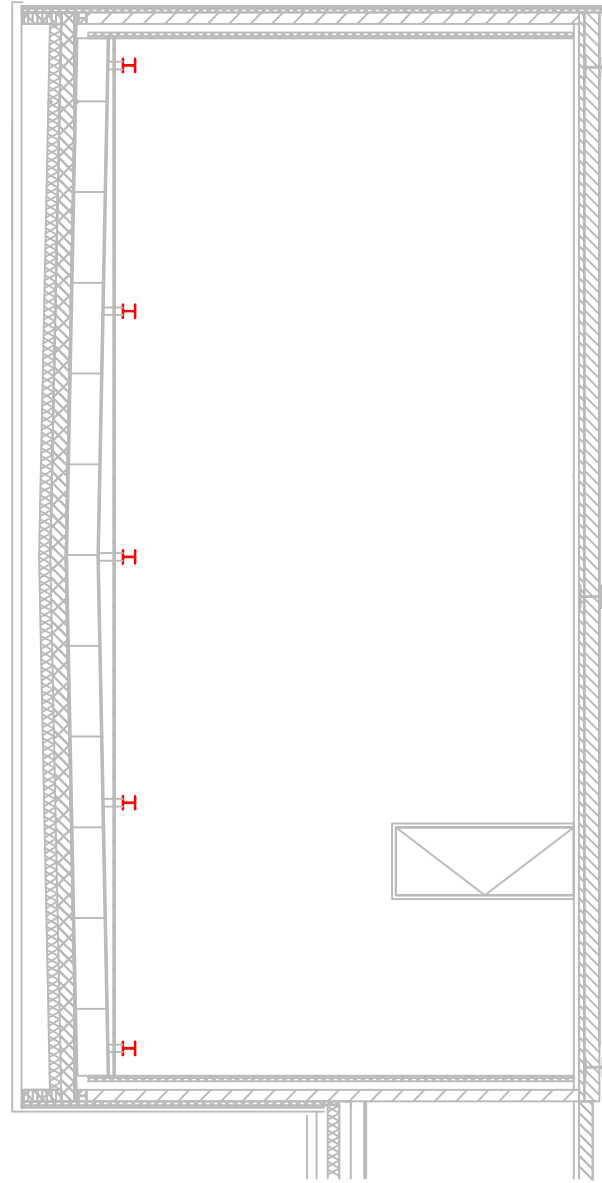

Hoogte tot bint 5770

NT het Nationale Toneel

Schaal: 1:100

Voorstelling :

Opmerking:

Zaal 2

Datum: 29-8-'07 Get. door: LT