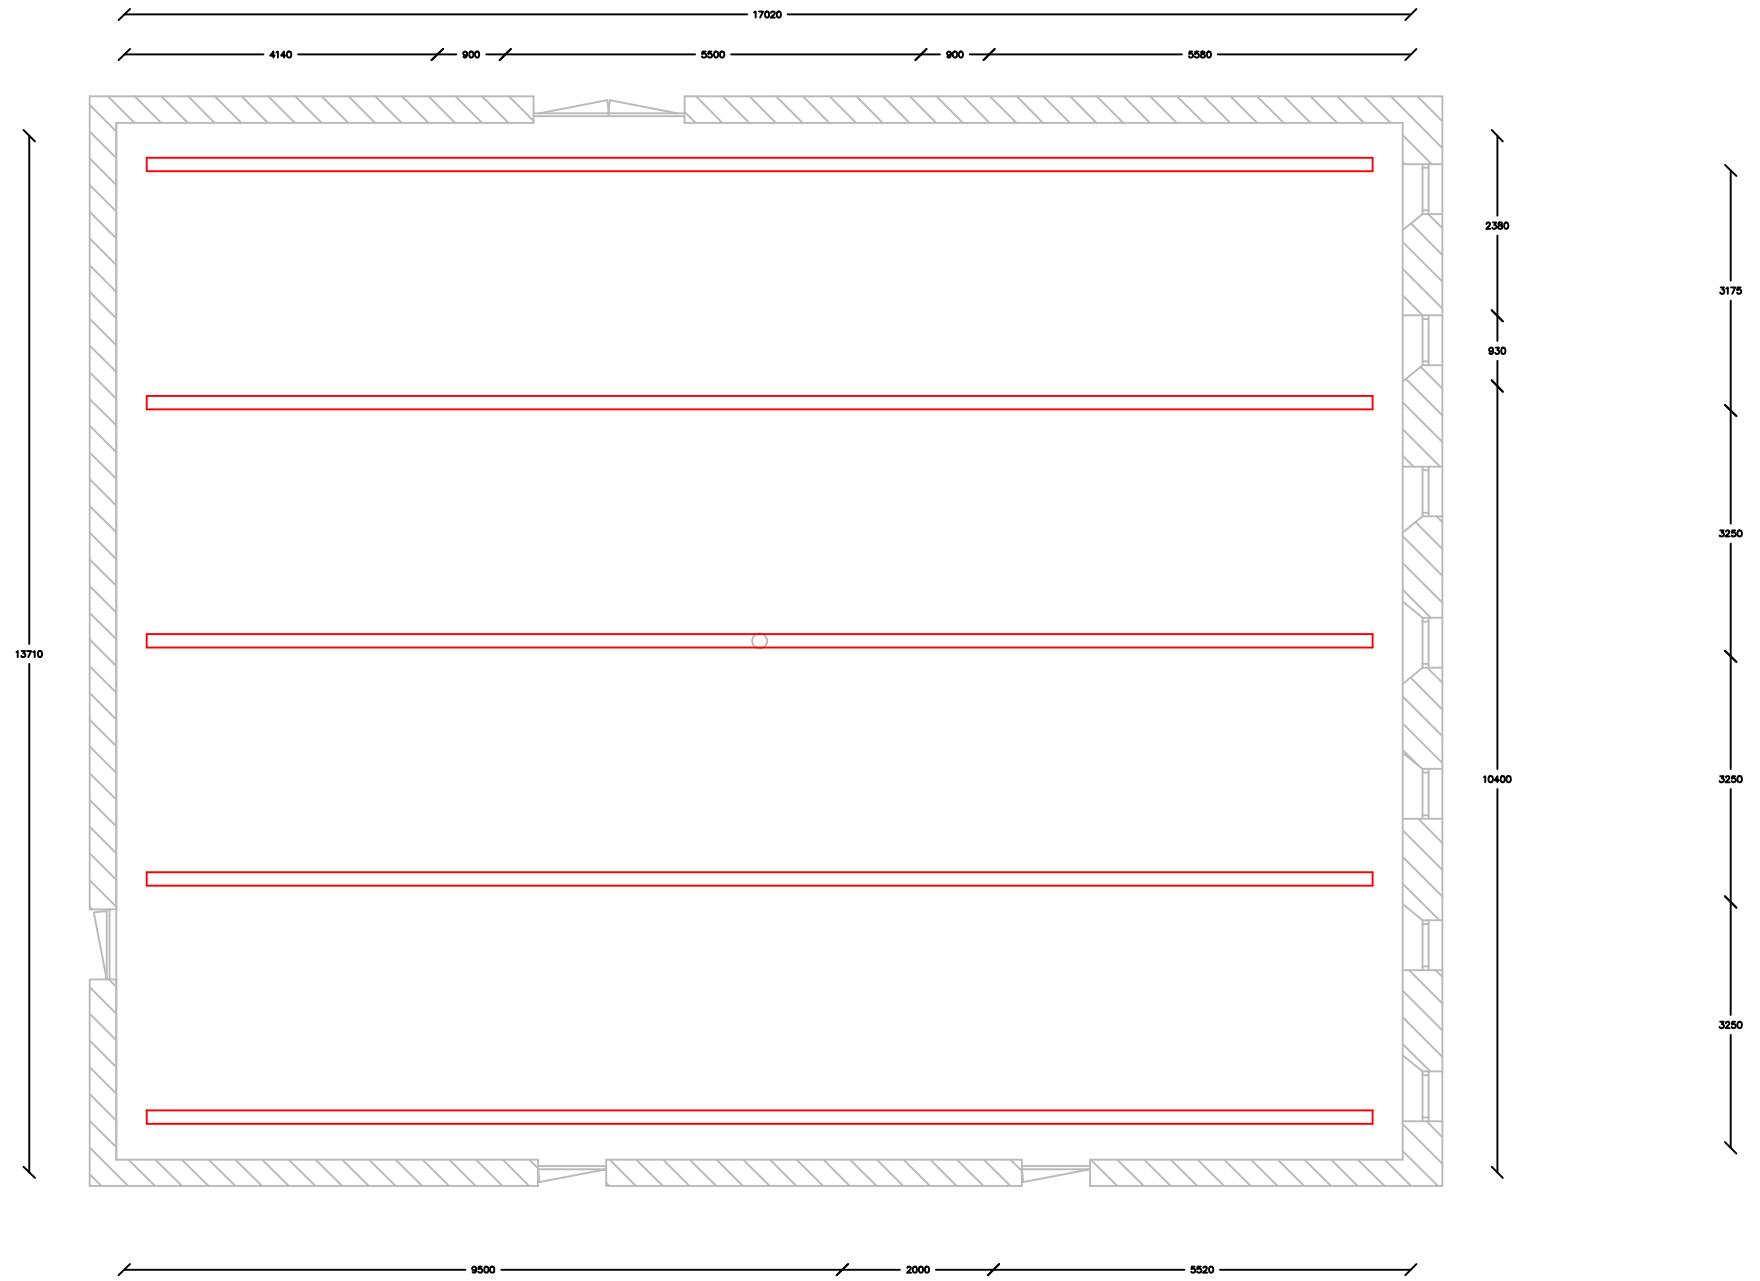

Hoogte tot bint 5770

NT het Nationale Toneel

Schaal: 1:100

Voorstelling :

Opmerking:

Zaal 2

Datum: 29-8-'07 Get. door: LT