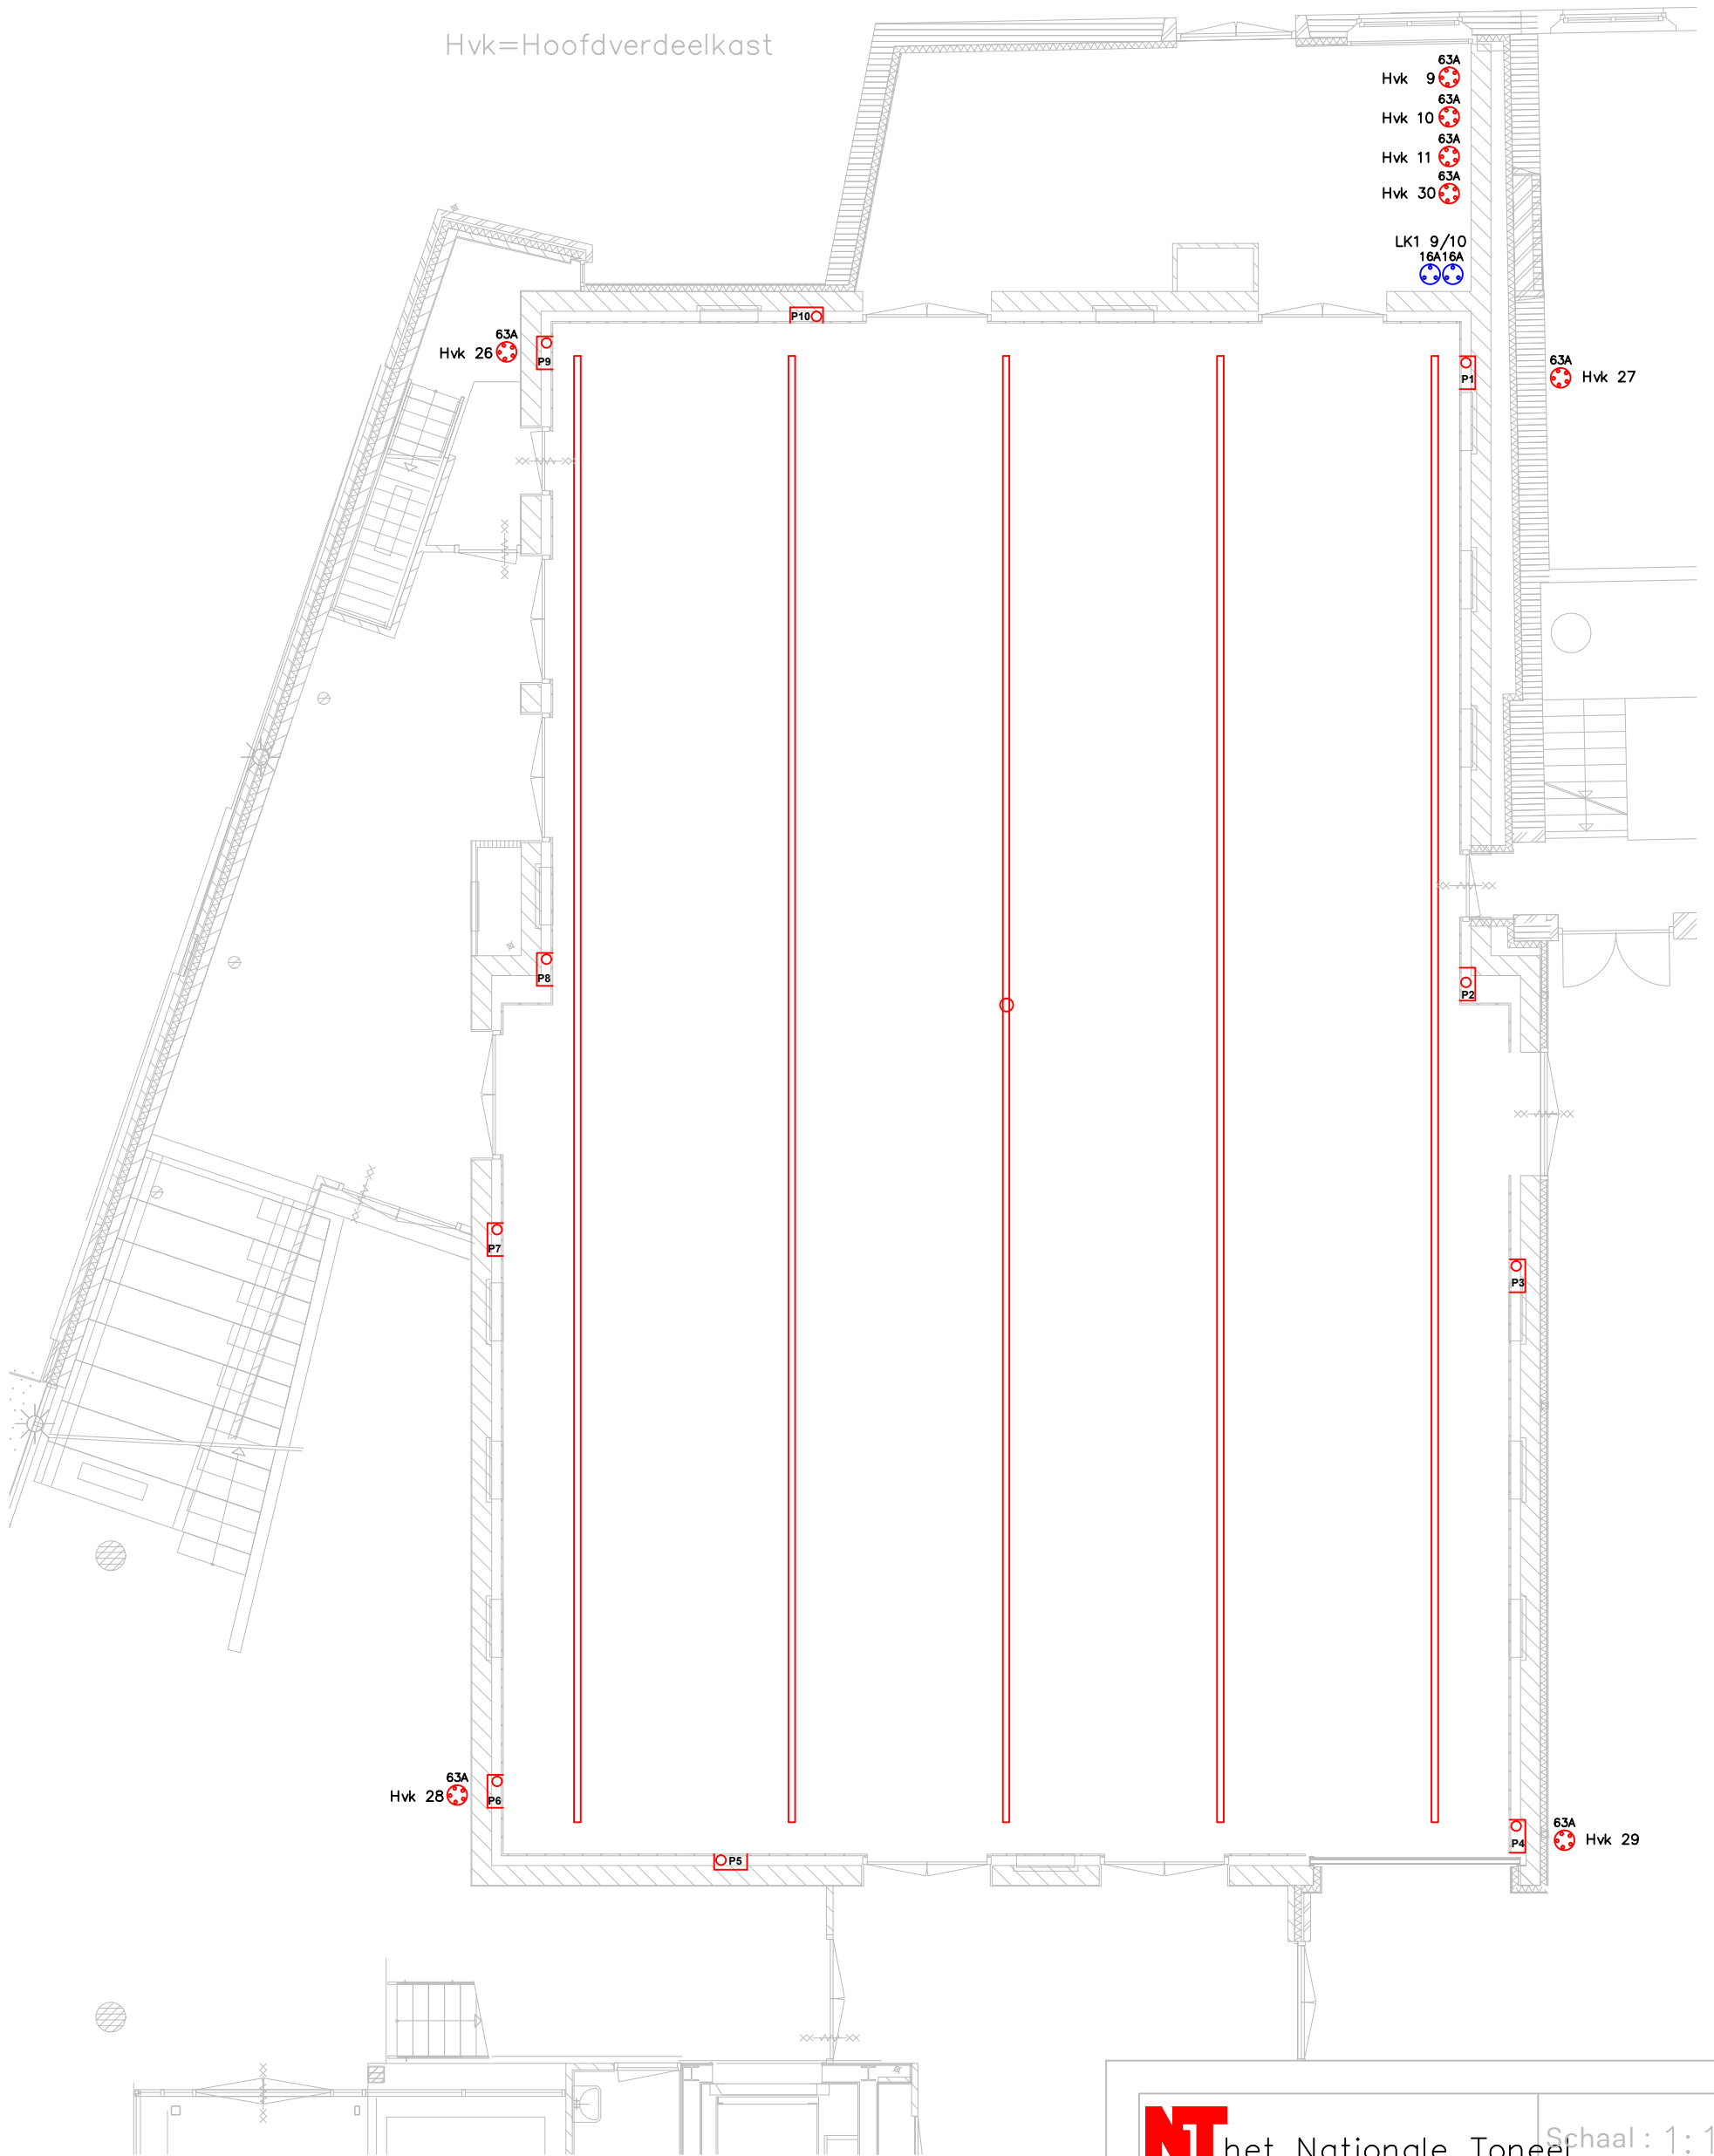

Hvk=Hoofdverdeelkast

- Hvk 9
- Hvk 10
- Hvk 11
- Hvk 30
- LK1 9/10
- 16A16A

Hvk 26

Hvk 27

Hvk 28

Hvk 29

P10

P9

P8

P7

P6

P5

P4

P3

P2

NT het Nationale Toneel	Schaal : 1:100
Voorstelling :	Zaal 1
Opmerking :	
Datum : 25-8-10	Get. door : JF