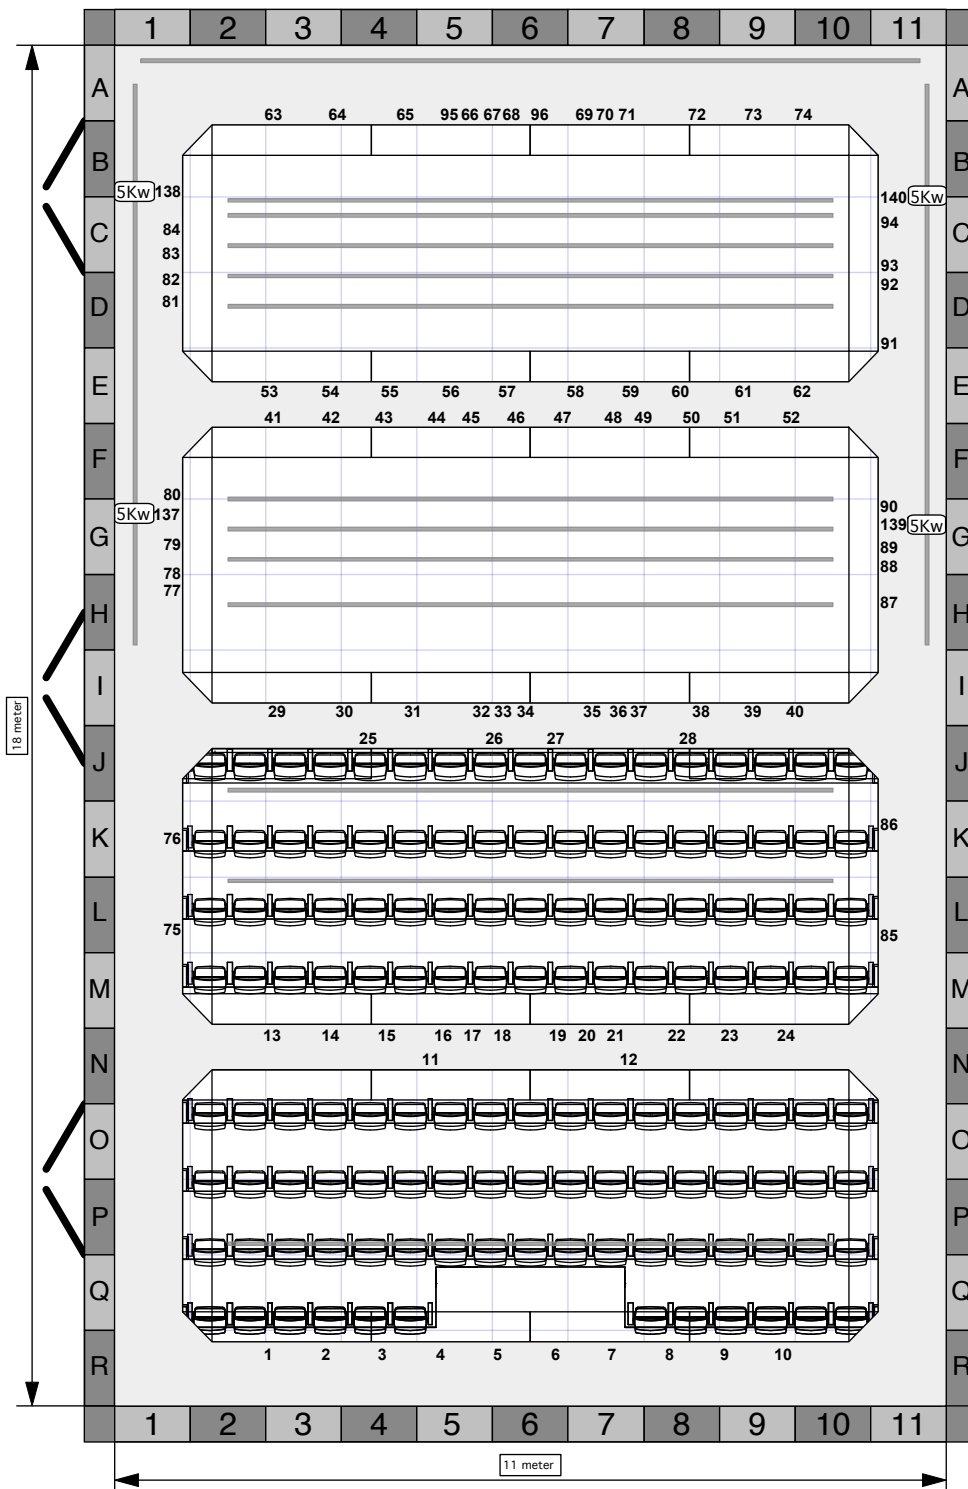

Kleine Zaal informatie:

Speelvloer oppervlak met tribune:
 Breedte: max 11 meter
 Diepte: max 9 meter

Speelvloer oppervlak zonder tribune:
 Breedte: max 11 meter
 Diepte: max 16 meter

Trekkenwand:
 Maxhoogte zie trekkenlijst
 Zijtrekken maxhoogte 5.50 meter

Trekken: Afstand	Max hoogte:
— horizon: 880 cm	5,88 meter
— 1: 695 cm	7,45 meter
— 2: 675 cm	7,45 meter
— 4: 635 cm	7,55 meter
— 6: 595 cm	7,55 meter
— 8: 555 cm	7,55 meter
— 9: 300 cm	7,45 meter
— 11: 260 cm	7,65 meter
— 13: 220 cm	7,63 meter
— 16: 160 cm	7,61 meter
nullijn trekken midden zaal	
— transport trek	7,49 meter
— 23: -205 cm	7,65 meter
— 36: -685 cm	7,63 meter