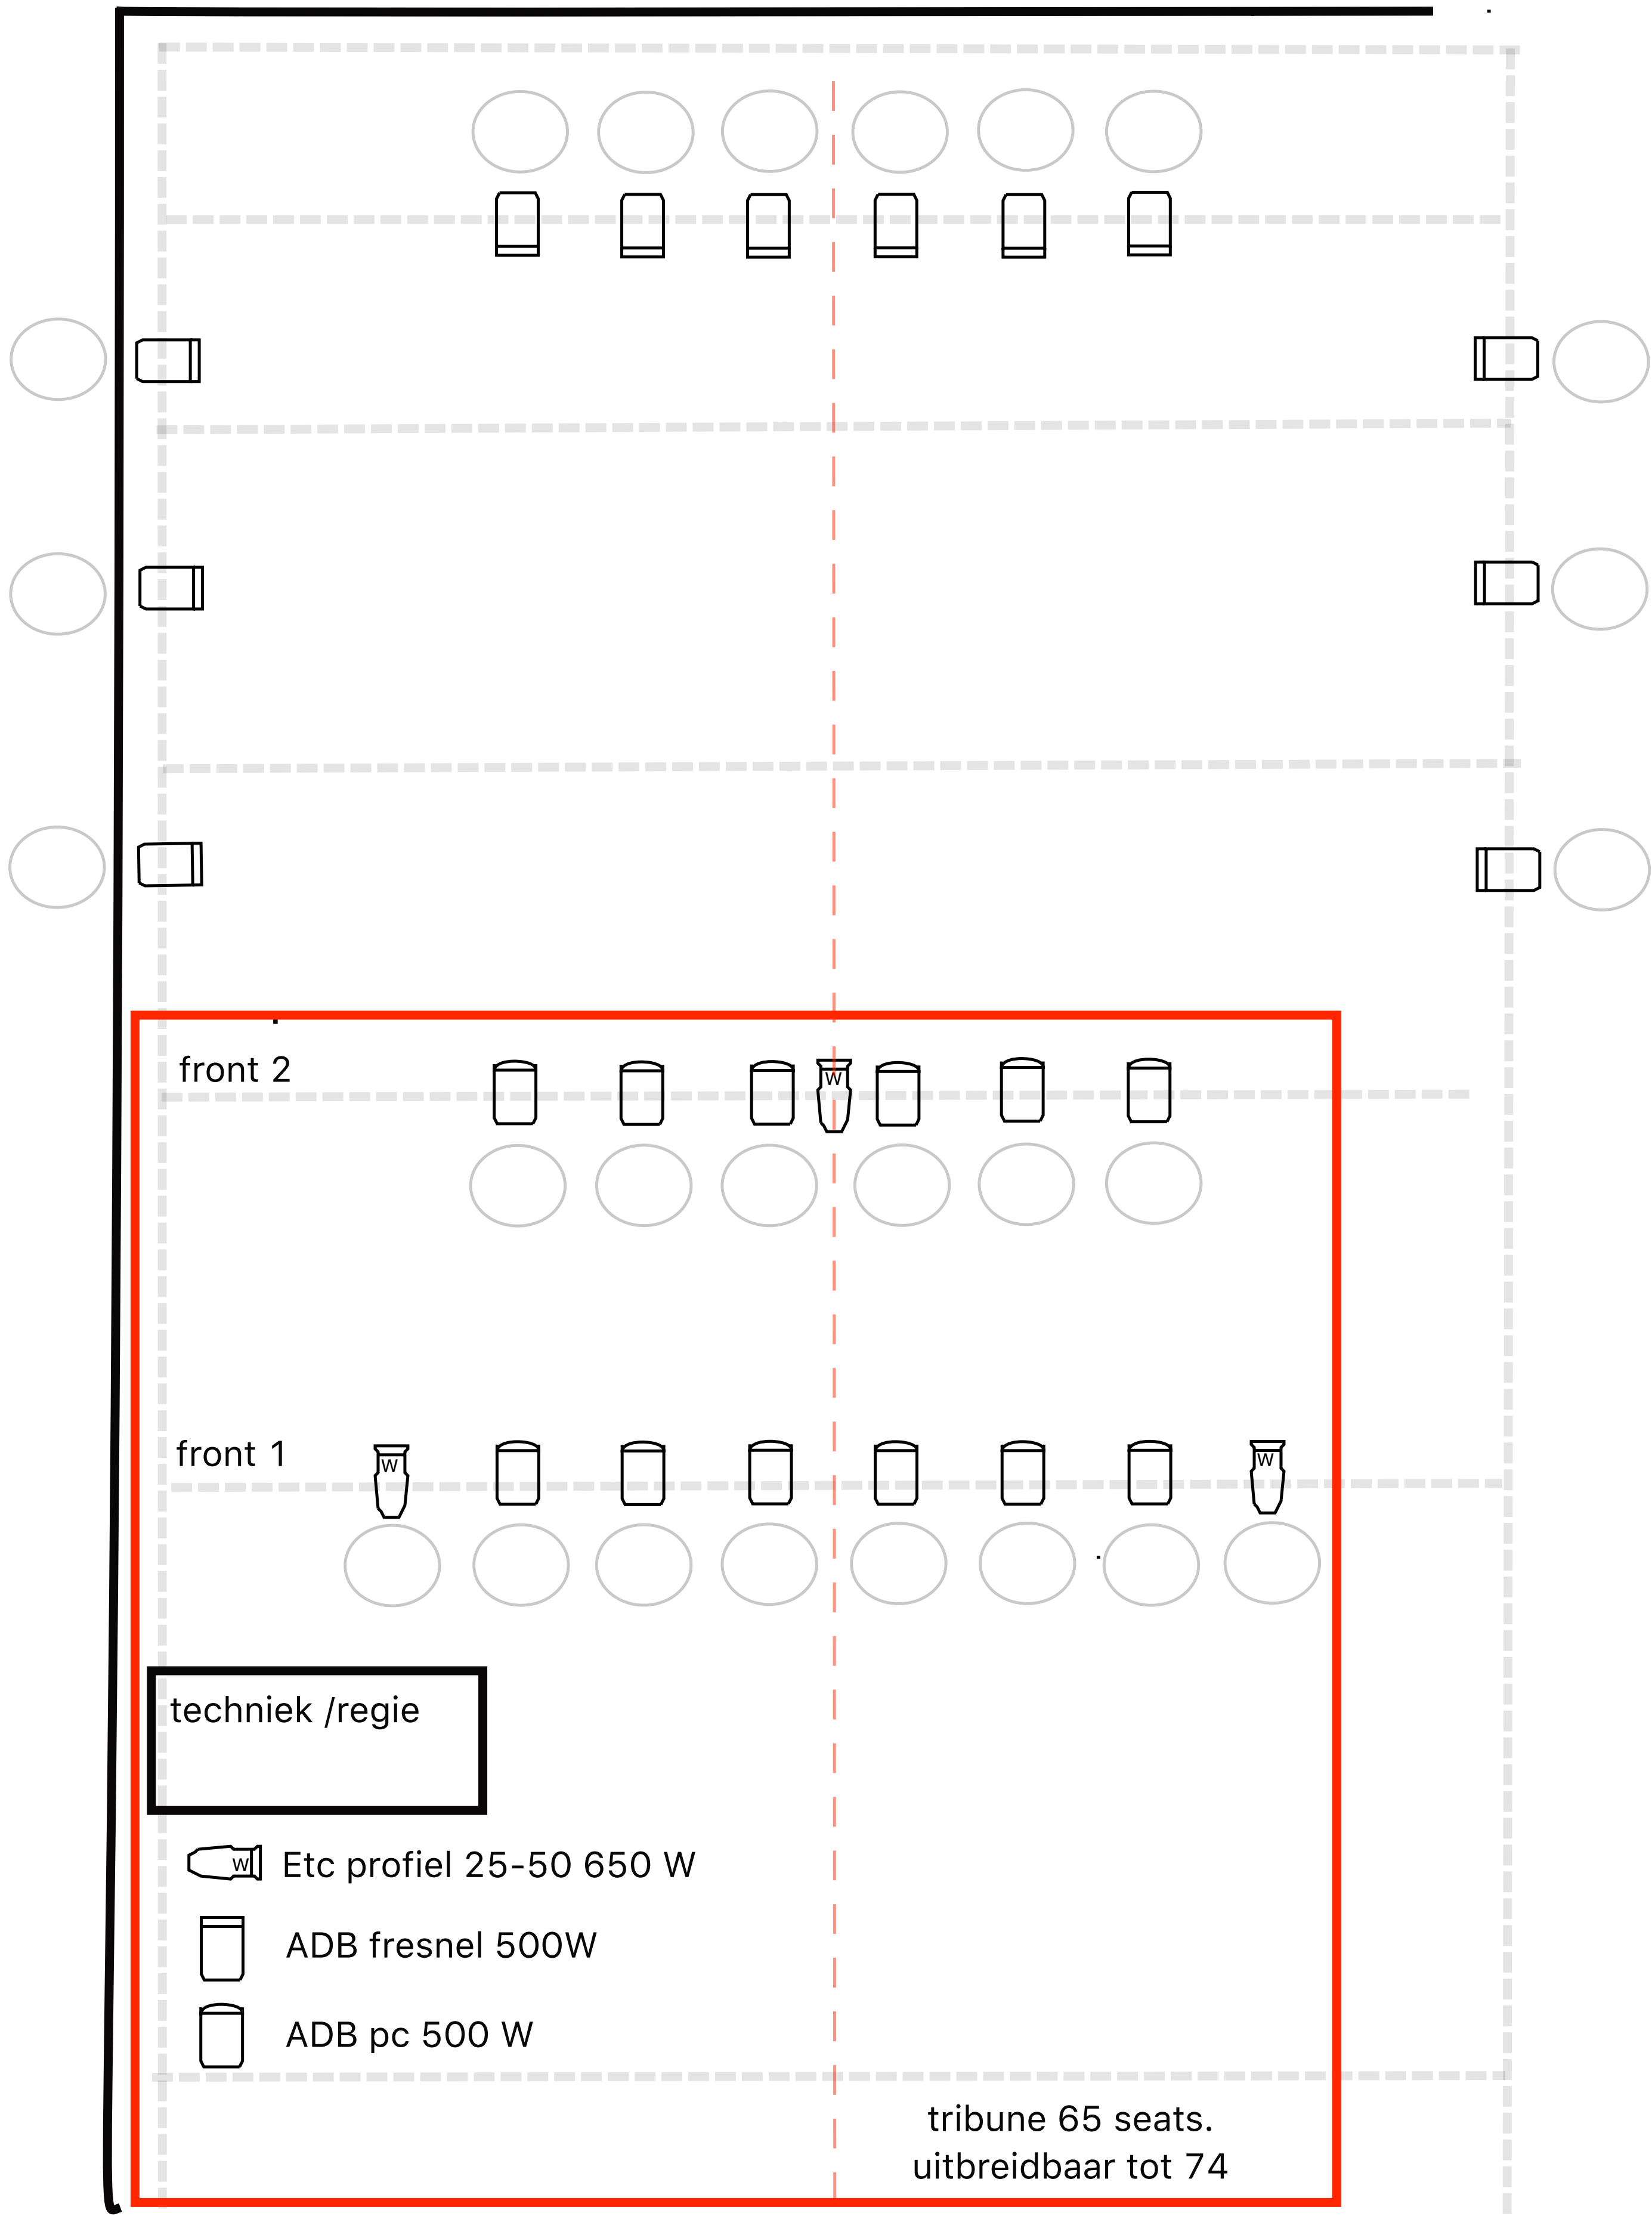

Standaard lichtplan " Paradijs theater "

front 2

front 1

techniek /regie

 Etc profiel 25-50 650 W

 ADB fresnel 500W

 ADB pc 500 W

tribune 65 seats.
uitbreidbaar tot 74