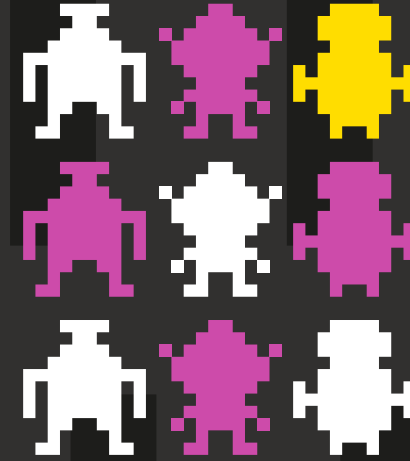

WICHTIG ⚠️ MELDING ⚠️ MELDING
BËTAVERSIE

COMPUTER BEZIG MET UPLOADEN
VAN AVATARS

ERROR ⚠️ ERROR ⚠️ ERROR ⚠️ ERROR

UPLOADEN MISLUKT