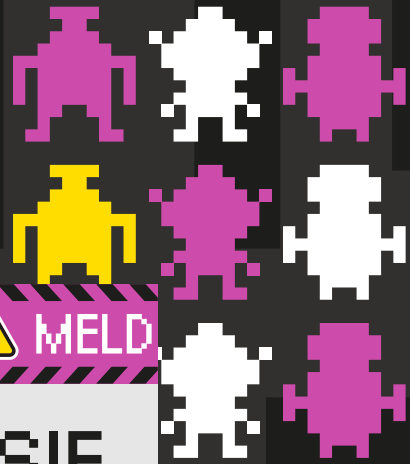

WICHTIG ⚠️ MELDING ⚠️ MELDING
BËTAVERSIE

COMPUTER BEZIG MET UPLOADEN
VAN AVATARS

ERROR ⚠️ ERROR ⚠️ ERROR ⚠️ ERROR

UPLOADEN MISLUKT